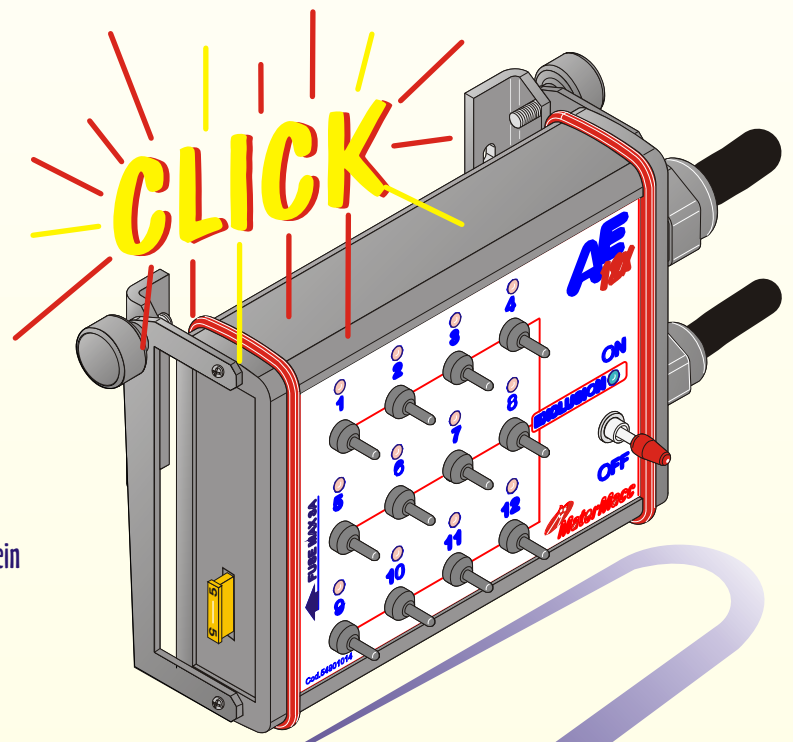

AE

MaterMacc

AIR EXCLUSION

- I** L'esclusione di una o più file di semina con un semplice.....
- GB** The switching off of one or more planting rows with a simple.....
- F** La fermeture d'un ou plus rangs de semis avec un simple.....
- D** Zum Ausschließen von einer oder mehreren Saatreihen genügt ein einfacher.....
- E** L'exclusion de una o mas filas de siembra con un simple.....

I AIR EXCLUSION 8X E 12X

Dispositivo per l'esclusione di una o più file di semina azionabile direttamente dal posto di guida.

Facilmente applicabile su tutte le seminatrici pneumatiche.

Disponibile nelle versioni fino a 8 file ed a 12 file.

L'esclusione della fila avviene tramite un'elettrovalvola che comandata dalla centralina elettronica interrompe il flusso d'aria tra distributore e depressore.

GB AIR EXCLUSION 8X AND 12X

Device to stop the seeding of one or more planting units, controlled from the operator's seat.

Easy to fit on any vacuum precision planter.

Available version, up to 8 and 12 rows.

The exclusion of the planting row, is obtained by a solenoid valve that, commanded by the electronic box, cuts off the airflow between the fan and the metering unit.