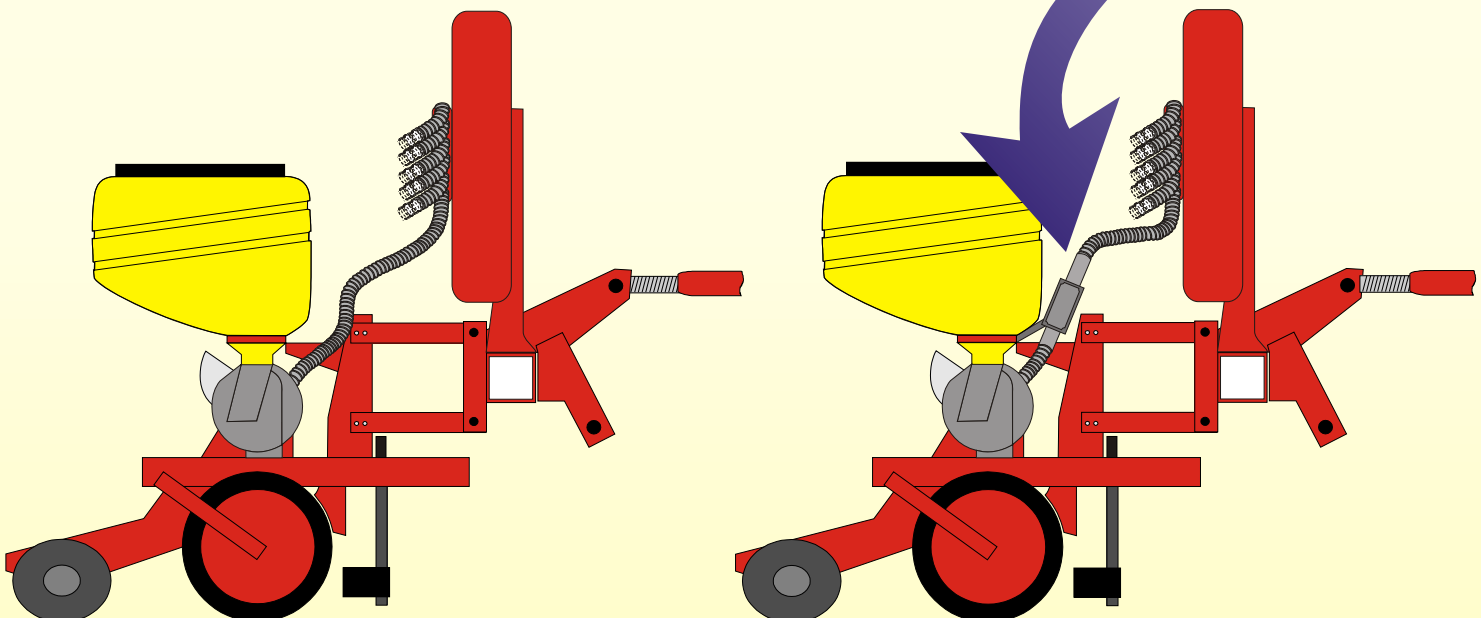

AE

MaterMacc

AIR EXCLUSION

- I** L'esclusione di una o più file di semina con un semplice.....
- GB** The switching off of one or more planting rows with a simple.....
- F** La fermeture d'un ou plus rangs de semis avec un simple.....
- D** Zum Ausschließen von einer oder mehreren Saatreihen genügt ein einfacher.....
- E** L'exclusion de una o mas filas de siembra con un simple.....

I AIR EXCLUSION 8X E 12X

Dispositivo per l'esclusione di una o più file di semina azionabile direttamente dal posto di guida.

Facilmente applicabile su tutte le seminatrici pneumatiche.

Disponibile nelle versioni fino a 8 file ed a 12 file.

L'esclusione della fila avviene tramite un'elettrovalvola che comandata dalla centralina elettronica interrompe il flusso d'aria tra distributore e depressore.

GB AIR EXCLUSION 8X AND 12X

Device to stop the seeding of one or more planting units, controlled from the operator's seat.

Easy to fit on any vacuum precision planter.

Available version, up to 8 and 12 rows.

The exclusion of the planting row, is obtained by a solenoid valve that, commanded by the electronic box, cuts off the airflow between the fan and the metering unit.