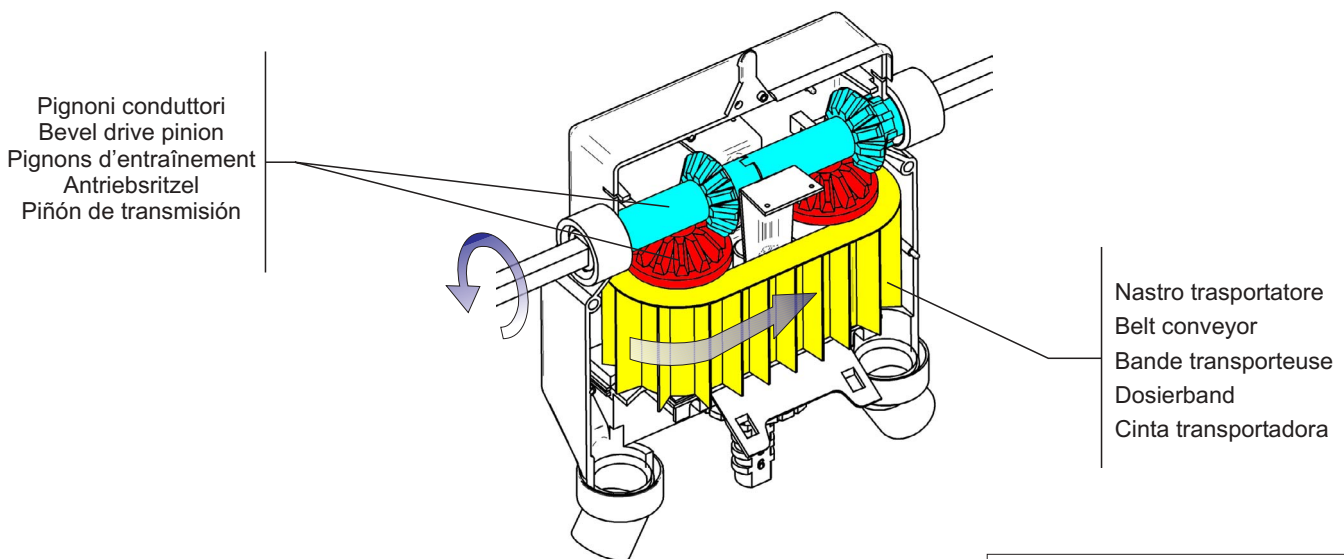

El **SPANDI - VOLUMEX** y el **MICRO - VOLUMEX** son dosificadores volumétricos, patentados, aptos para la distribución de productos granulados. El **SPANDI - VOLUMEX**, distribuye grandes cantidades y tamaños, al contrario, el **MICRO - VOLUMEX** distribuye pequeñas cantidades y tamaño. La distribución es efectuada por una cinta transportadora a celdas deformables autolimpiantes. El dosificador permite una regulación muy amplia de cantidad de producto sin variar la relación de transmisión. El **SPANDI** y el **MICRO VOLUMEX** son fácilmente aplicables a cualquier tipo de máquina y pueden ser provistos con transmisión eléctrica variable a 12 Voltios. Esta ulterior regulación satisface cualquiera exigencia de distribución.

MaterMacc S.r.l.

Viale Ponte Rosso, 35 33078 San Vito al Tagliamento (PN) ITALY
Tel. 0434/85267 Telefax 0434/85517
www.matermacc.it e-mail matermacc@tin.it