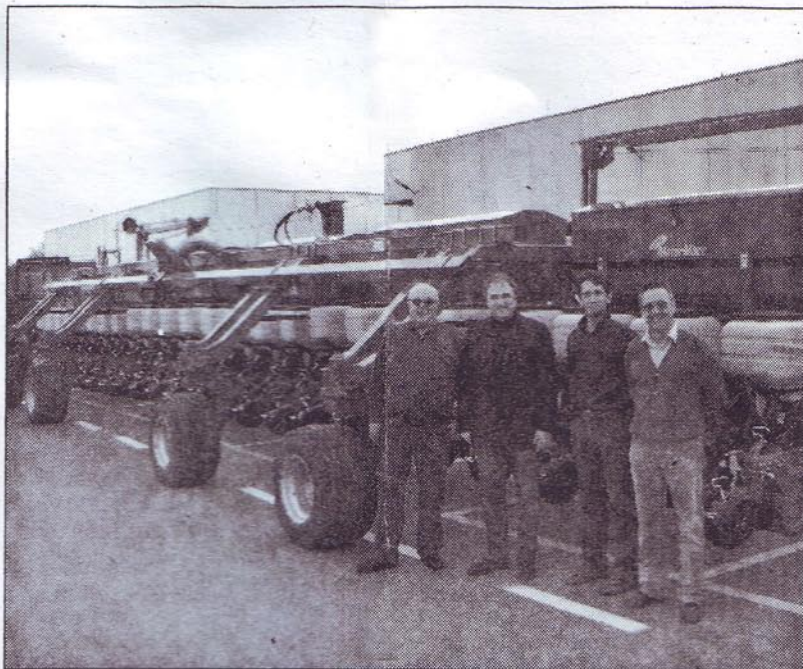

## L'export possibile, macchine per l'agricoltura al mercato dell'Est

I soci di Matermacc con l'ultima produzione

### San Vito al Tagliamento

Gamma 3XL, ha un significato importante per l'azienda che la produce, la Matermacc con sede nella Zipr di San Vito. Non è solo la sigla del prodotto di punta della realtà imprenditoriale che progetta e produce macchine seminatrici, concimatori e sarchiatrici, ma è soprattutto simbolo di una imprenditorialità locale che investe in ricerca e sviluppo. Questo il segreto della Matermacc, cinque soci e una sessantina di dipendenti, che ha presentato il nuovo modello che sta riscuotendo molto successo nei Paesi dell'Est come Russia, Polonia, Romania o Kazakistan.

Larghezza di lavoro di 17 metri e ben 24 file a 70 centimetri con una capacità complessiva dei serbatoi fertilizzante da 5.400 litri per un peso complessivo di 120 quintali, questa la carta di identità della seminatrice destinata alle grandi aziende agricole.

Un prodotto molto apprezzato dal mercato internazionale -i mezzi tra quelli in produzione e già consegnati sono una ventina, altre dieci quelli ordinati- che sono frutto di un lungo lavoro di ricerca. E infatti il 10 per cento del fatturato aziendale viene investito nel laboratorio interno per lo sviluppo dei prototipi. Un nuovo prodotto targato Matermacc che sta contribuendo ad elevare il marchio del made in Italy all'estero.